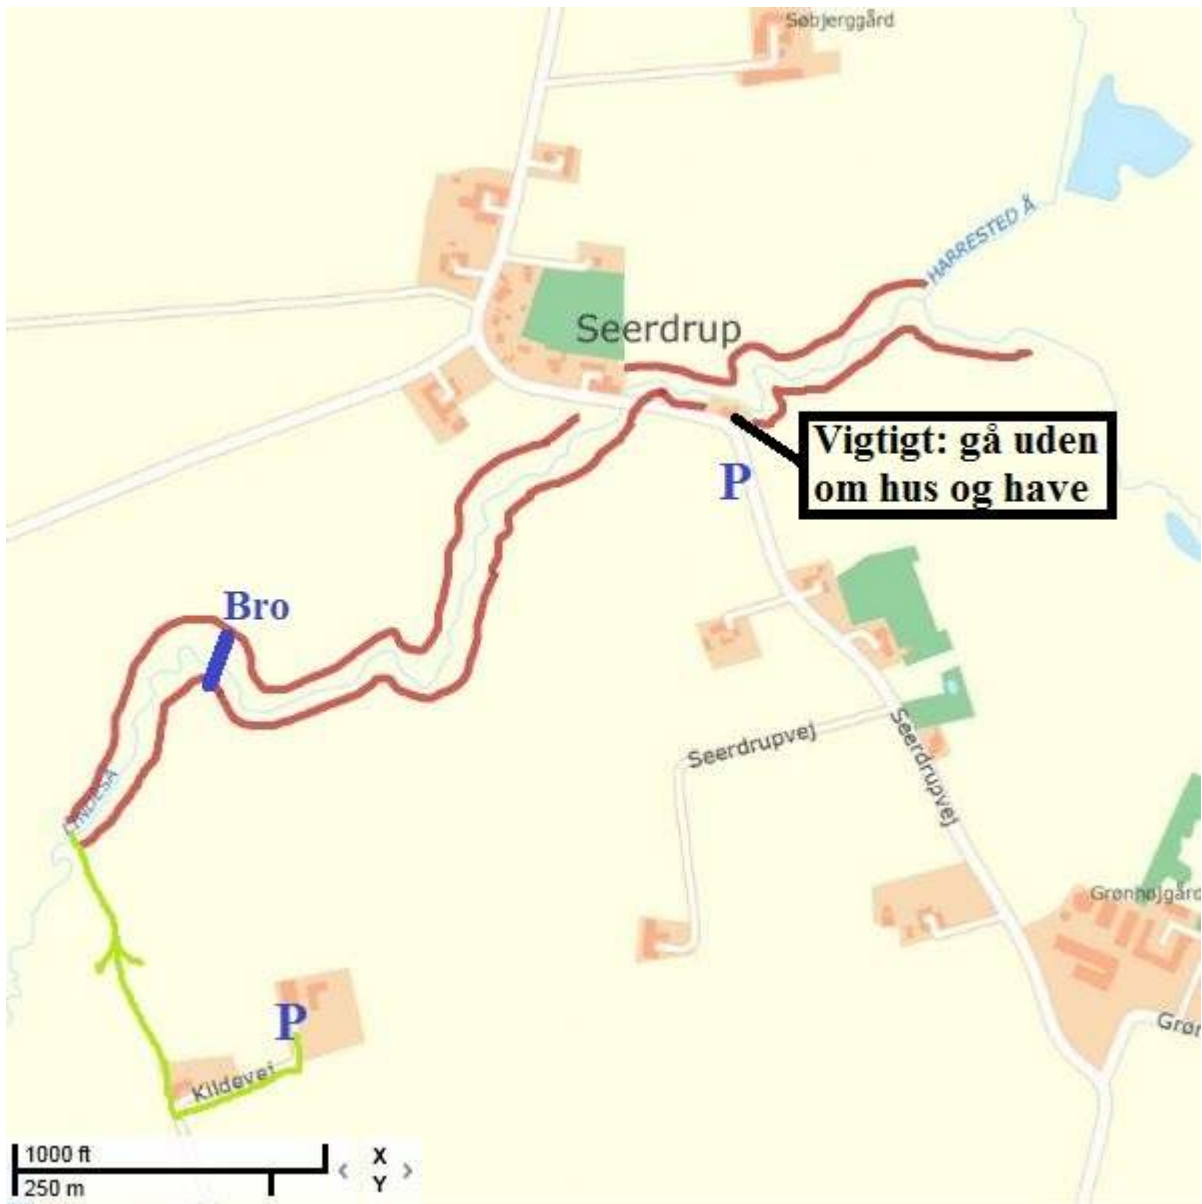

Lindes Å Zone C

Sæson: 1/4 til 15/5 samt 16/7 til 31/8

Parkering: langs vejkanten i eller i nærheden af Seerdrup eller foran laden ved Kildevej 11. (Se nærmere på kortet over zone B)

Der må max. være 2 fiskere samtidig i zonen